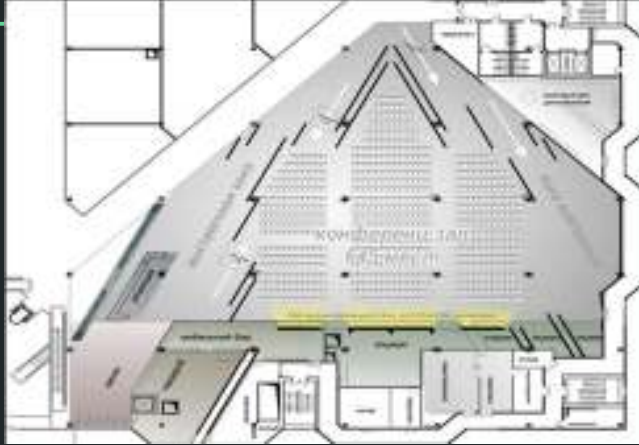

Загальна площа локації 2200м²

Зала для проведення
подій - 1670 м²

Ми можемо прийняти та організувати:
виставки (спеціалізовані, художні), конференції,
лекції, семінари, презентації, воркшопи,
кінопокази, кулінарні майстер-класи, вечірки

Локація містить:

- залу для подій
- 2 переговорні
- лаунж-зону
- гримерну
- оперативний склад
- доготувальну,
мийну для кейтеринга
- гардероб

Базова комплектація зали для подій

- Рецепція, гардероб, лаунж-зона, стаціонарна сцена, стаціонарні подіуми (3 шт);
- Стельові металеві ферми для кріплення обладнання;
- Настінні рейлінги (по 2-м стінам) для кріплення підвісних конструкцій;
- Розсувні зонувальні панелі: двосекційні (6 шт, h 3260 см, b 2820 см) та чотирисекційні (20 шт, h 3260 см, b 5656 см);
- Стільці

Пультоса;

Акустика (рівномірне покриття зали, 1200Вт);

Управління стаціонарним освітленням зали (планшет);

3 розеткових вузли (розетки RJ45, подвійні звукові XLR розетки, розетки 380В 32А);

Підлогові розетки 220В + RJ45 – 15 шт

Трансформація простору

Загальний простір

Варіації трансформації простору

Можна не обмежуватися
представленими варіантами
трансформації та організувати
зонування під конкретні
завдання за допомогою
наших мобільних панелей