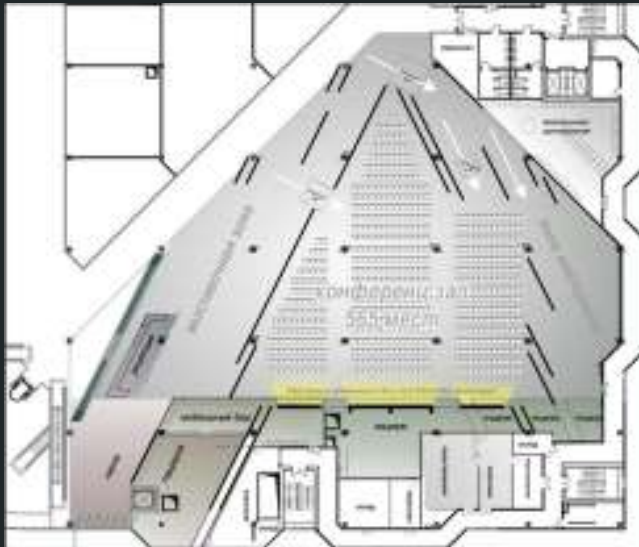

Локація містить:

- залу для подій
- 2 переговорні
- лаунж-зону
- гримерну
- оперативний склад
- доготувальну,
мийну для кейтеринга
- гардероб

Базова комплектація зали для подій

- Рецепція, гардероб, лаунж-зона, стаціонарна сцена, стаціонарні подіуми (3 шт);
- Стельові металеві ферми для кріплення обладнання;
- Настінні рейлінги (по 2-м стінам) для кріплення підвісних конструкцій;
- Розсувні зонувальні панелі: двосекційні (6 шт, h 3260 см, b 2820 см) та чотирисекційні (20 шт, h 3260 см, b 5656 см);
- Стільці

Пультоса;

Акустика (рівномірне покриття зали, 1200Вт);

Управління стаціонарним освітленням зали (планшет);

3 розеткових вузли (розетки RJ45, подвійні звукові XLR розетки, розетки 380В 32А);

Підлогові розетки 220В + RJ45 – 15 шт

Трансформація простору

Загальний простір

Варіації трансформації простору

Можна не обмежуватися
представленими варіантами
трансформації та організувати
зонування під конкретні
завдання за допомогою
наших мобільних панелей