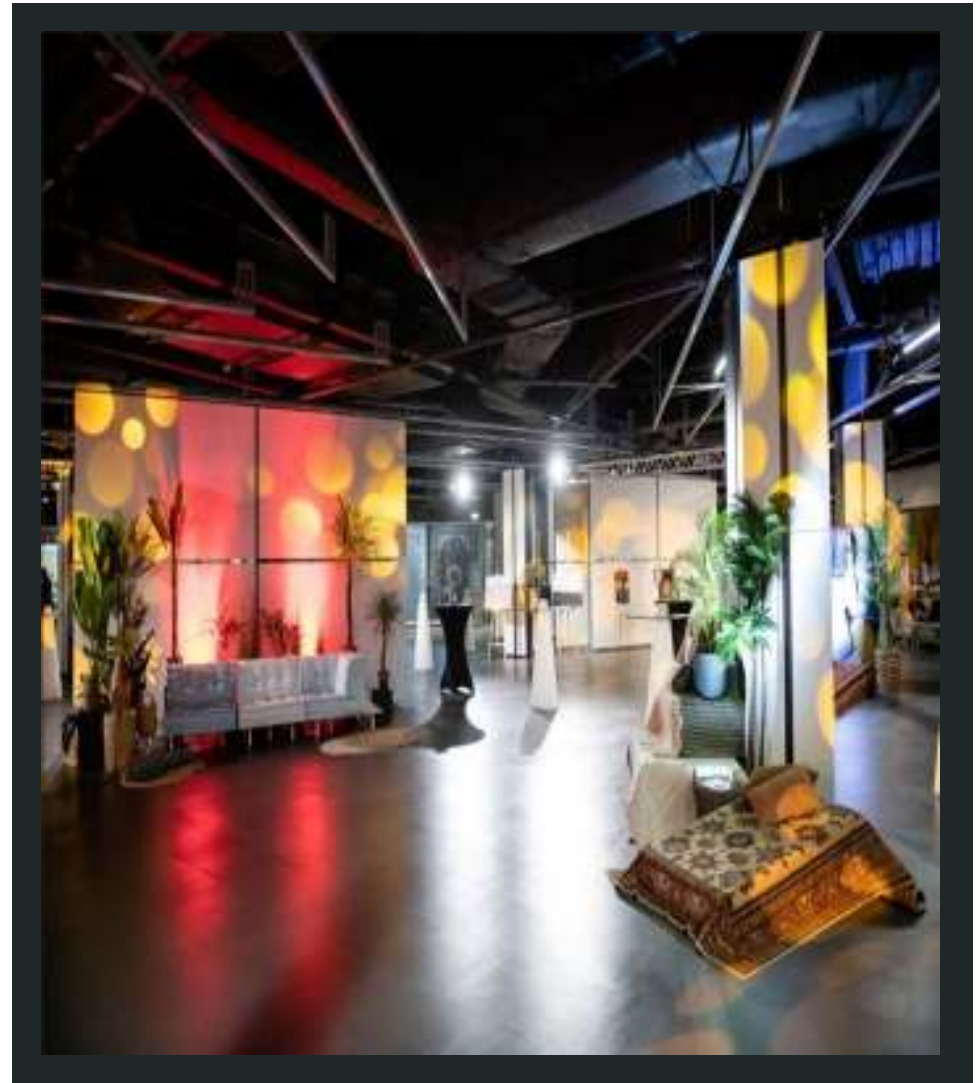

Користується стабільною популярністю серед цільової аудиторії з високим рівнем достатку

Торговий центр розташовано у вдалому місці з точки зору його концепції: «стильні та модні товари та послуги premium-класу для дому та сім'ї».

Доступність з центру Києва - 15 хвилин на автомобілі без світлофорів та пробок

Розташований у напрямках руху до найреспектабельніших поселень та котеджних містечок

D.HUB

площадка для спеціалізованих виставок, лекцій, презентацій, конференцій, майстер-класів,
кінопоказів

Загальна площа локації 2200м²

Зала для проведення
подій - 1670 м²

Ми можемо прийняти та організувати:
виставки (спеціалізовані, художні), конференції,
лекції, семінари, презентації, воркшопи,
кінопокази, кулінарні майстер-класи, вечірки

Локація містить:

- залу для подій
- 2 переговорні
- лаунж-зону
- гримерну
- оперативний склад
- доготувальну,
мийну для кейтеринга
- гардероб

Базова комплектація зали для подій

- Рецепція, гардероб, лаунж-зона, стаціонарна сцена, стаціонарні подіуми (3 шт);
- Стельові металеві ферми для кріплення обладнання;
- Настінні рейлінги (по 2-м стінам) для кріплення підвісних конструкцій;
- Розсувні зонувальні панелі: двосекційні (6 шт, h 3260 см, b 2820 см) та чотирисекційні (20 шт, h 3260 см, b 5656 см);
- Стільці