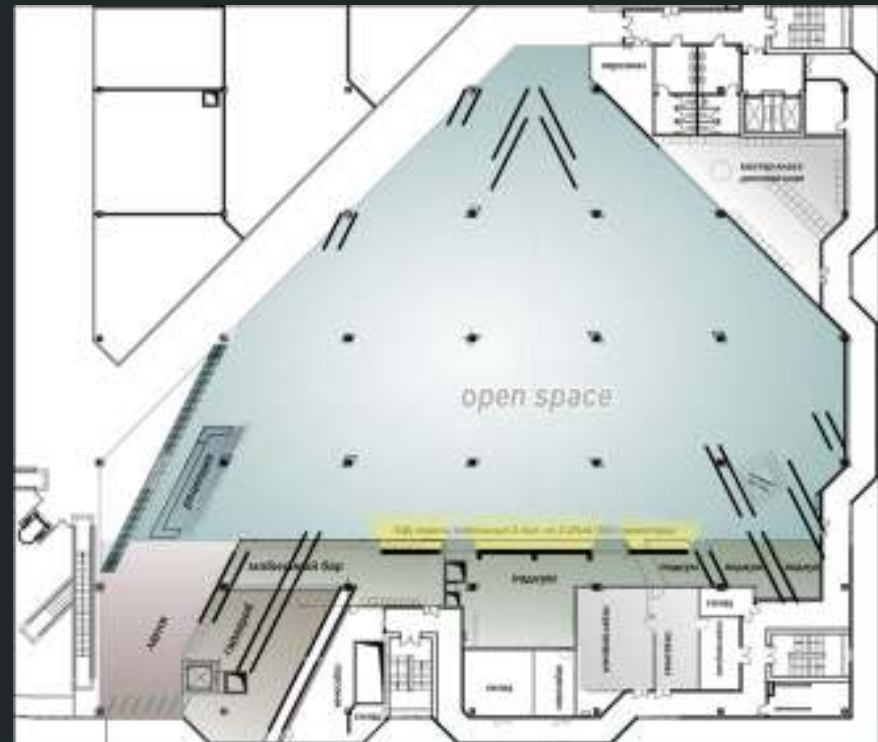

Локація містить:

- залу для подій
- 2 переговорні
- лаунж-зону
- гримерну
- оперативний склад
- доготувальну,
мийну для кейтеринга
- гардероб

Базова комплектація зали для подій

- Рецепція, гардероб, лаунж-зона, стаціонарна сцена, стаціонарні подіуми (3 шт);
- Стельові металеві ферми для кріплення обладнання;
- Настінні рейлінги (по 2-м стінам) для кріплення підвісних конструкцій;
- Розсувні зонувальні панелі: двосекційні (6 шт, h 3260 см, b 2820 см) та чотирисекційні (20 шт, h 3260 см, b 5656 см);
- Стільці

Пультоса;

Акустика (рівномірне покриття зали, 1200Вт);

Управління стаціонарним освітленням зали (планшет);

3 розеткових вузли (розетки RJ45, подвійні звукові XLR розетки, розетки 380В 32А);

Підлогові розетки 220В + RJ45 – 15 шт

Трансформація простору

Загальний простір

Варіації трансформації простору

Можна не обмежуватися
представленими варіантами
трансформації та організувати
зонування під конкретні
завдання за допомогою
наших мобільних панелей